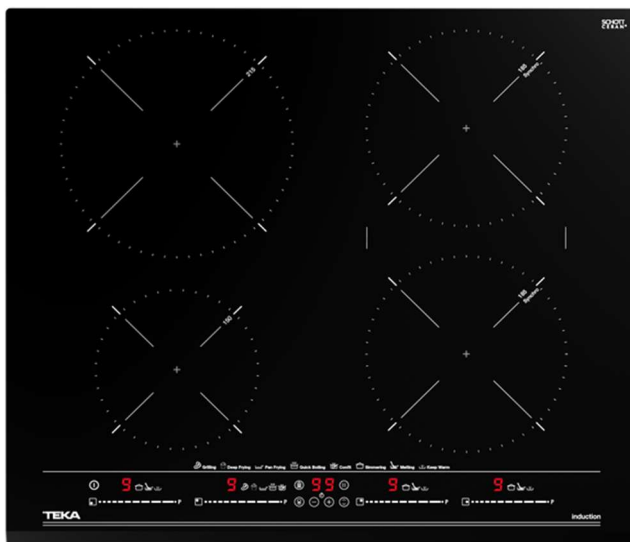

Placa Indução Teka IZC 64630 BK MST

Preço: 422,70€ c/ Iva

Não inclui instalação

Características

Touch Control MultiSlider com bloqueio de segurança
Programador do tempo de cozinhado
5 zonas de cozinhado: 4 zonas + Synchro
1 zona de Ø 150 mm, 1 zona de Ø 215 mm, 2 zona de Ø 185 mm,
1 zona Synchro
Funções diretas de cozinhado: iQuick Boiling, simmering, derreter, manter quente, grelhar, confitar, Deep frying, Pan frying
Nr. de níveis de potência: 9
Função Power Plus
Função Stop & Go
Função Mute
Sistema de otimização de recipiente
Vidro frontal biselado
Indicadores de calor residual
Desligar automático de segurança
Largura: 60 cm